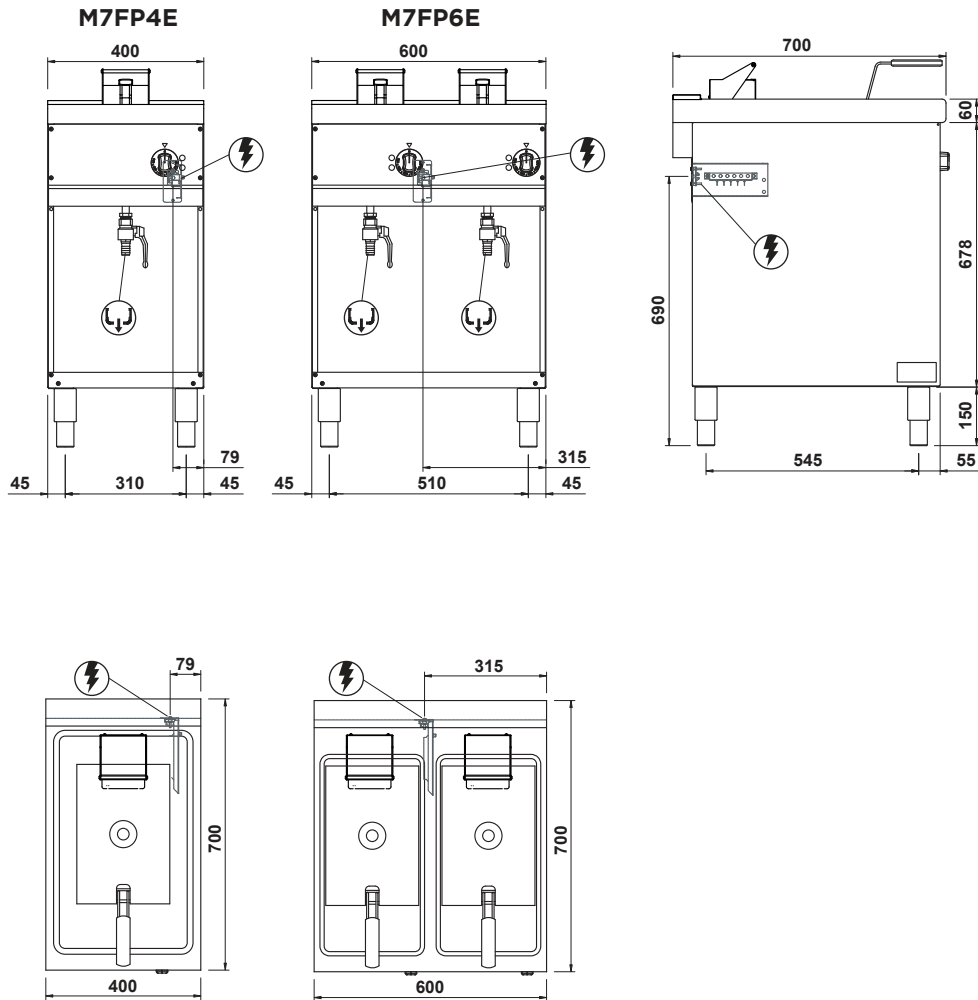

EMME 7

EMME

FRIGGITRICE ELETTRICA

ELECTRIC FRYER

MADE IN ITALY

GIGA
GRANDI CUCINE

0114 REV 00